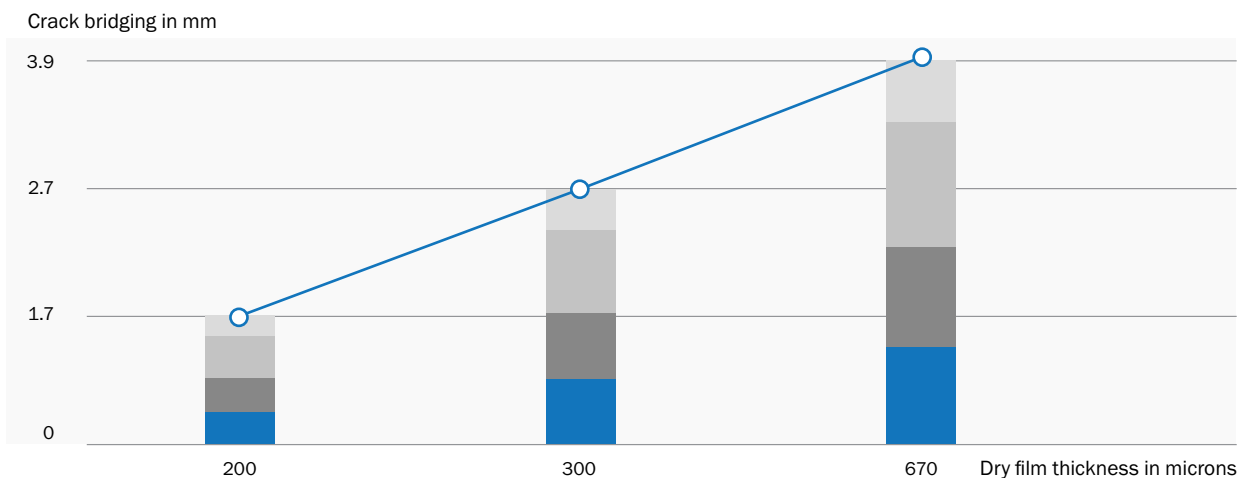

Contex

EM

Contex EM a waterborne elastomeric topcoat with outstanding dynamic and static crack bridging properties to accommodate structure movements.

It is based on 100 per cent pure acrylic binders and provide effective protection against harsh climatic conditions.

The breathable smooth textured surface offers brilliant anti-carbonation properties.

كونتكس

إي إم

كونتكس إي إم هو دهان ذو أساس مائي فائق الجودة وقد أثبت تفوقه في تغطية الشقوق للعديد من المباني الثابتة والمنشآت المتحركة.

لأنه مكوّن من الأكريليك النقي 100٪ والذي يوفر حماية فائقة وفعّالة ضد الظروف المناخية القاسية.

كونتكس إي إم يعطي للأسطح متنفساً وملمساً ناعماً ويجعلها مضادة للكربنة بشكل رائع.

مقاوم ممتاز لتصدع المباني

Outstanding crack bridging properties

The below graph shows that the increase of Contex EM thickness can bridge wider cracks

يوضح الرسم البياني بأن ارتفاع نسبة سماكة دهان كونتكس إي إم تساعد في تغطية التشققات الكبيرة