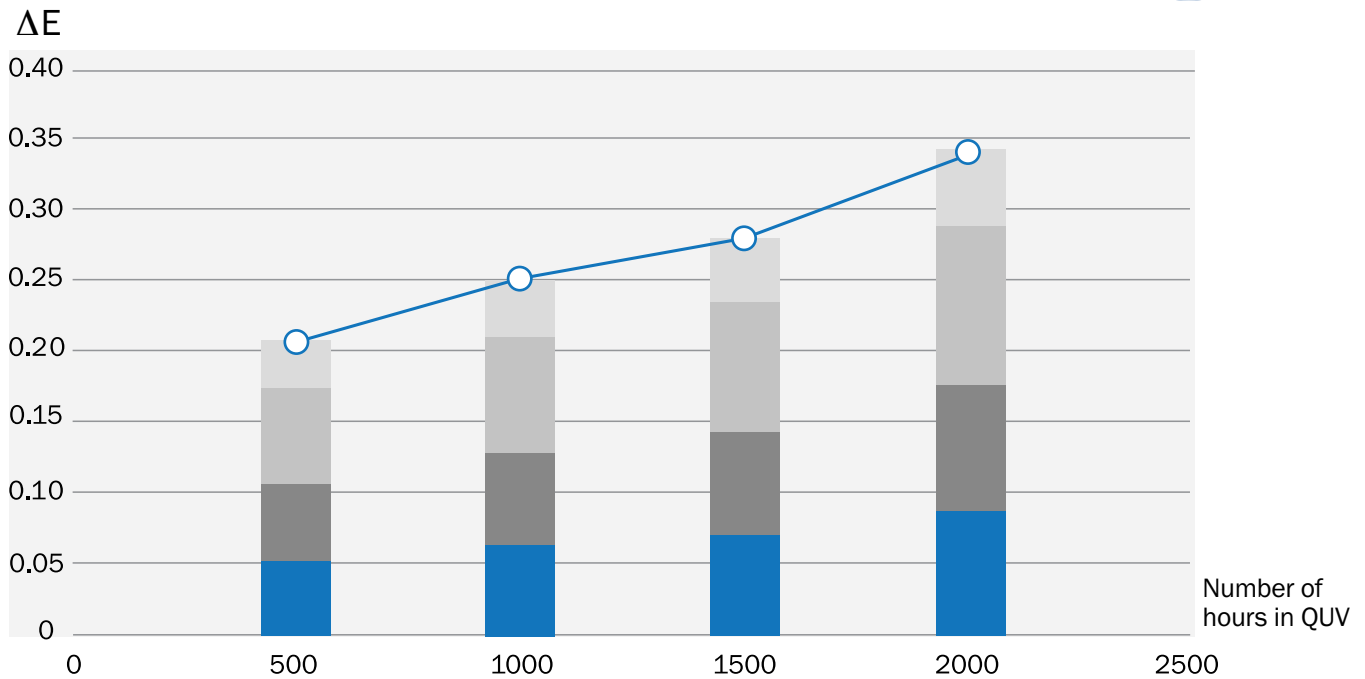

Contex

Topcoat

Contex Topcoat is known for its outstanding colour retention allowing exterior walls to maintain their appearance even in the hottest climates. It is available in both solvent and water based versions to serve different needs and requirements. Contex Topcoat has three different sheens:

- Topcoat Matt
- Topcoat Silk
- Topcoat Semi-gloss

كونتكس

توب كوت

يتميز دهان كونتكس توب كوت بحمايته للأسطح الخارجية وحفاظه عليها من حرارة الطقس. كما يتميز بخواص الحفاظ على الألوان لفترات طويلة حتى تحت أشعة الشمس الحارقة وهو متوفر بنوعين ذو أساس مذيّب وأساس مائي لتلبية كافة الاحتياجات. كونتكس توب كوت متوفر بدرجات لمعان مختلفة:

- توب كوت مطفي
- توب كوت حريري
- توب كوت نصف لامع

مقاومة فعالة للأشعة فوق البنفسجية
Excellent UV resistance

Examining colour stability on exposure to accelerated weathering conditions

The above graph highlights the superior colour retention Contex has, given that the colour changes demonstrated are invisible to the human eye (less than 0.6 ΔE).

اختبار ثبات الألوان بعد التعرض لمسرّع العوامل المناخية المختلفة

الرسم البياني أعلاه يسلط الضوء على تفوّق كونتكس في احتفاظه باللون دون أن يتغير، حيث إن التغيّر بنسبة أقل من 0.6 ΔE غير مرئي للعين البشرية.