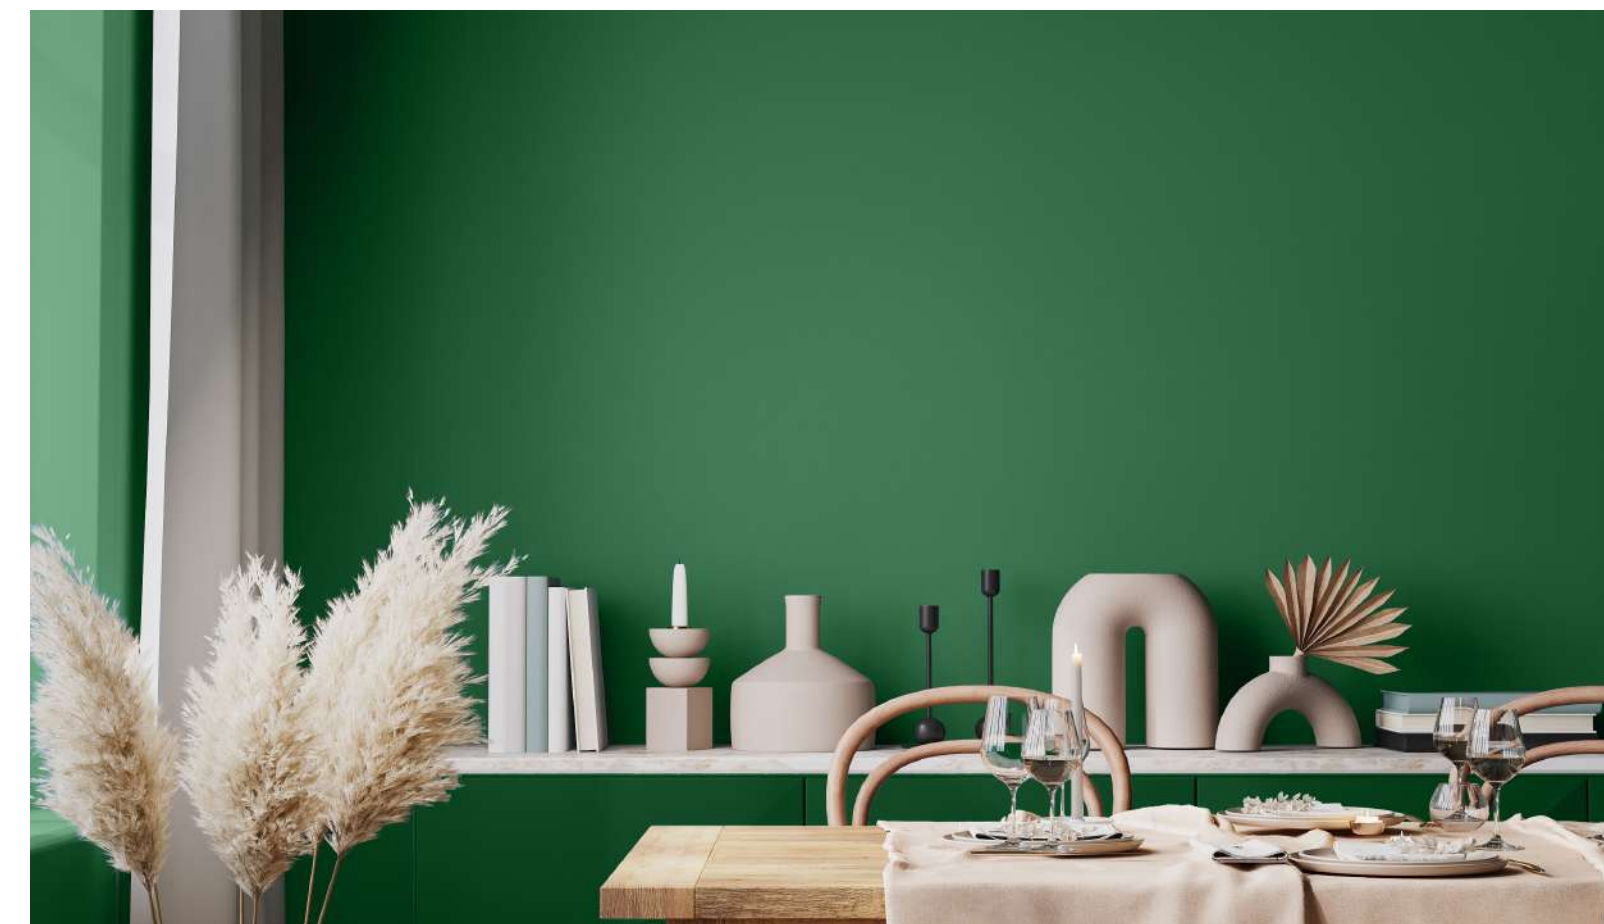

Topaz emulsions

The Superior Finish

Explore the world of Topaz Emulsions – crafted with expertise for a vibrant lifestyle. A versatile coating system for various surfaces, it features a variety of stunning finishes, and ensures low odor, quick drying, among other benefits.

Improve indoor
air quality

تحسين جودة الهواء الداخلي

Superior washability

قابلية ممتازة للغسل

Accurate Lasting
Colours

ألوان دقيقة ثابتة

Topaz zero

The Sustainable Alternative

Today's specifications often require sustainable solutions for a better environment. Topaz Zero, part of our Purearth greener living range has been designed to meet these needs whilst still proving a magnificent, long lasting finish.

No smell and
Ultra low VOC

يحسن من جودة الهواء

Advanced Washability

قابلية ممتازة للغسل

Accurate Lasting
Colours

ألوان دقيقة ثابتة

توباز إيميلشن

لمسة نهائية فائقة

استكشف عالم دهانات توباز إيميلشن المائية - المصممة بخبرة لتمنح أسلوب حياة مشرقاً. نظام طلاء متعدد الاستخدامات لمختلف الأسطح. يتميز بمجموعة متنوعة من اللمسات النهائية الرائعة، ويضمن رائحة تكاد تكون منعدمة، وسريع الجفاف مع فوائد أخرى.

توباز زيرو

البديل صديق البيئة

غالباً ما تتطلب مواصفات اليوم حلولاً مستدامة من أجل بيئة أفضل. تم تصميم توباز زيرو و هو جزء من مجموعة بيور إيرث الصديقة للبيئة لتلبية هذه الاحتياجات مع الحفاظ على مظهر نهائي رائع و طويل الأمد.

*We have made every effort to reproduce these colours as accurately as possible. However slight changes may occur with the actual paint.

*لقد بذلنا أقصى ما بوسعنا لطباعة هذه الألوان اقرب ما يمكن للحقيقة إلا انه قد يحدث تغييرات طفيفة مع الطلاء الفعلي.

For over 100 years, Hempel has been providing markets around the world with high-quality, innovative coatings that prioritize the safety of the client and the environment.

Today, our decorative paints range caters to different customer needs in the Middle East, Southern Europe and China. Our wide range includes exterior and interior products, outstanding Emulsions and Enamels, special effects paints and complete paint systems that are preferred by contractors and architects.

Hempel Dammam

+966 13 847 1616

Hempel Jeddah

+966 12 257 4567

Hempel Riyadh

+966 11 497 7839

Hempel Bahrain

+973 1772 8668

Hempel Kuwait

+965 2 202 0700

Hempel Emirates

+971 6 531 0140

Hempel Abu Dhabi

+971 2 555 2279

Hempel Qatar

+974 44 55 9000

Hempel Oman

+968 24592759

/HempelDecorativeME

/HempelDecoME

/HempelPaintsArabia

/Hempel Decorative Middle East

Think Green, Go Paperless